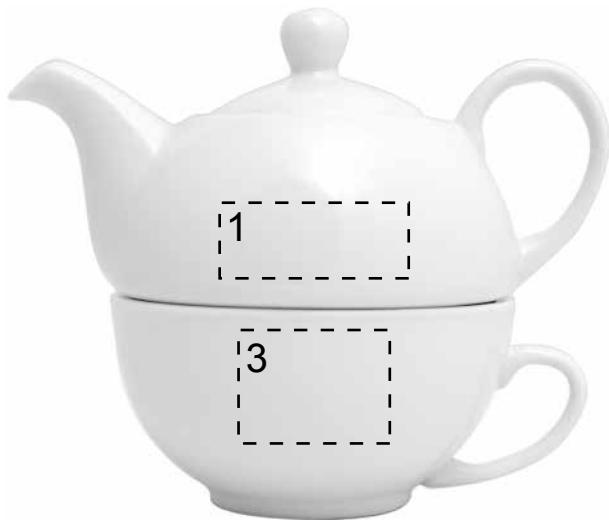

**MO7343**

**50%**

**Position**

**Print size (mm)**

**Print code (no of colors)**

- 1: Tea pot left
- 2: Tea pot right
- 3: Cup left
- 4: Cup right

50x20  
50x20  
40x30  
40x30

P3(2), TC(8)/D  
P3(2), TC(8)/D  
P3(2), TC(8)/D  
P3(2), TC(8)/D