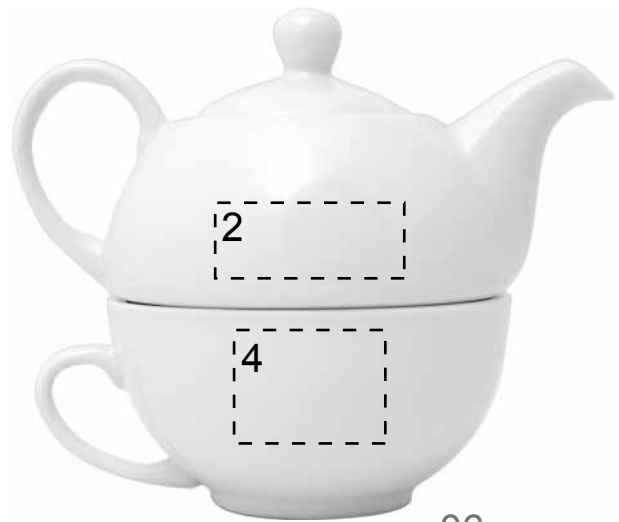

**MO7343**

**50%**

**Position**

**Print size (mm)**

**Print code (no of colors)**

- 1: Tea pot left
- 2: Tea pot right
- 3: Cup left
- 4: Cup right

50x20  
50x20  
40x30  
40x30

P3(2), TC(8)/D  
P3(2), TC(8)/D  
P3(2), TC(8)/D  
P3(2), TC(8)/D