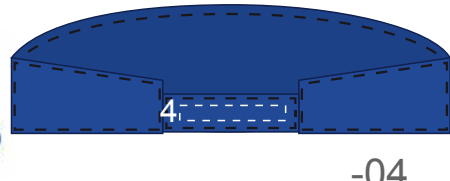

MO8655

20 %

Position

- 1: Front
- 2: Left
- 3: Right
- 4: Back strap

Print size (mm)

- 100 x 25
- 100 x 20
- 100 x 20
- 70 x 10

Print code (no of colors)

- T1(8), TD(8) /A
- T1(8), TD(8) /A
- T1(8), TD(8) /A
- T1(8), TD(8) /A

-03

-04

-05

-06

-08

-09

-10

-37