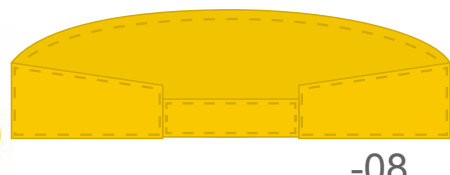

MO8655

20 %

Position

- 1: Front
- 2: Left
- 3: Right
- 4: Back strap

Print size (mm)

- 100 x 25
- 100 x 20
- 100 x 20
- 70 x 10

Print code (no of colors)

- T1(8), TD(8) /A
- T1(8), TD(8) /A
- T1(8), TD(8) /A
- T1(8), TD(8) /A

-03

-04

-05

-06

-08

-09

-10

-37