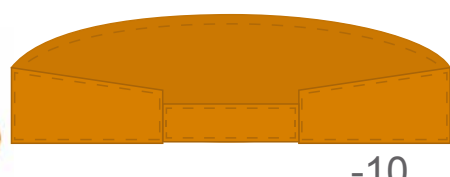

MO8655

20 %

Position

- 1: Front
- 2: Left
- 3: Right
- 4: Back strap

Print size (mm)

- 100 x 25
- 100 x 20
- 100 x 20
- 70 x 10

Print code (no of colors)

- T1(8), TD(8) /A
- T1(8), TD(8) /A
- T1(8), TD(8) /A
- T1(8), TD(8) /A

-03

-04

-05

-06

-08

-09

-10

-37