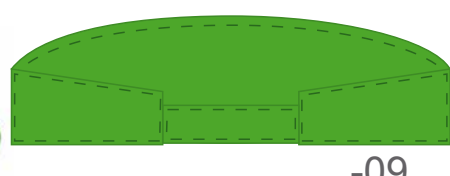

MO8655

20 %

Position

- 1: Front
- 2: Left
- 3: Right
- 4: Back strap

Print size (mm)

- 100 x 25
- 100 x 20
- 100 x 20
- 70 x 10

Print code (no of colors)

- T1(8), TD(8) /A
- T1(8), TD(8) /A
- T1(8), TD(8) /A
- T1(8), TD(8) /A

-03

-04

-05

-06

-08

-09

-10

-37