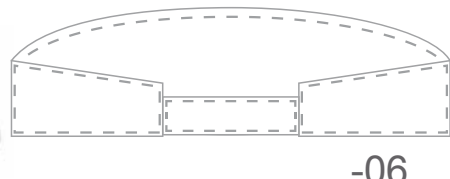

MO8655

20 %

Position

- 1: Front
- 2: Left
- 3: Right
- 4: Back strap

Print size (mm)

- 100 x 25
- 100 x 20
- 100 x 20
- 70 x 10

Print code (no of colors)

- T1(8), TD(8) /A
- T1(8), TD(8) /A
- T1(8), TD(8) /A
- T1(8), TD(8) /A

-03

-04

-05

-06

-08

-09

-10

-37