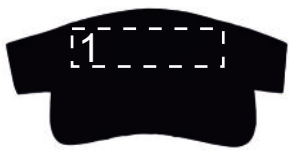

MO8655

20 %

Position

- 1: Front
- 2: Left
- 3: Right
- 4: Back strap

Print size (mm)

- 100 x 25
- 100 x 20
- 100 x 20
- 70 x 10

Print code (no of colors)

- T1(8), TD(8) /A
- T1(8), TD(8) /A
- T1(8), TD(8) /A
- T1(8), TD(8) /A